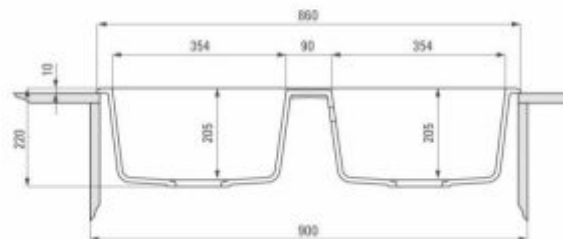

90 cm

reverzibilen (obračljiv), samodejno odpiranje odtoka, vključen sifon SPACE SAVER in pop-up ekscenter, 860x500x205 mm

- črna
  ZQE N 203
- grafit metalik
  ZQE G 203
- siva metalik
  ZQE S 203
- antracit metalik
  ZQE T 203
- alabaster
  ZQE A 203