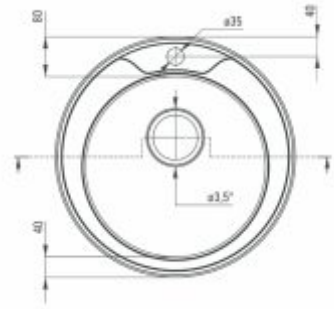

XYLO

60 cm

ZEX 011B
debelina 0,7 mm,
reverzibilen (obračljiv), vključen sifon
in prelivno izlivna garnitura,
780x500x180 mm

50 cm

ZEX 0113
debelina 0,7 mm,
reverzibilen (obračljiv), vključen sifon
in prelivno izlivna garnitura,
780x435x160 mm

40 cm

ZEX 011A
debelina 0,7 mm,
reverzibilen (obračljiv), vključen sifon
in prelivno izlivna garnitura,
580x435x160 mm

MERCATO

40 cm

ZHM 0100
debelina 0,6 mm, vključen sifon
in prelivno izlivna garnitura,
410x440x165 mm

SOUL

45 cm

ZEO 011A
debelina 0,6 mm,
reverzibilen (obračljiv), vključen sifon
in prelivno izlivna garnitura,
580x500x170 mm

TWIST

45 cm

ZHC 0813
debelina 0,6 mm, vključen sifon
in prelivno izlivna garnitura,
Ø490x170 mm

60 cm

ZYT 211A črna
material: polistiren, montaža: viseča/stenska
505x350x252, globina bovle: 190 mm

50 cm

ZYT 311A siva
material: polistiren, montaža: viseča/stenska
505x350x252, globina bovle: 190 mm

50 cm