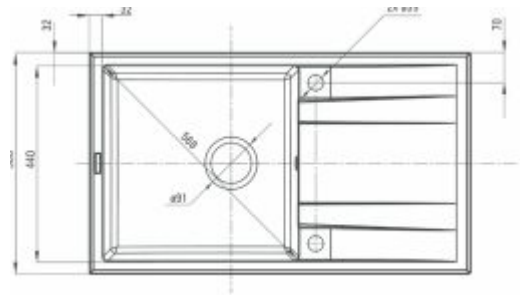

ERIDAN

XL

reverzibilen (obračljiv), samodejno odpiranje odtoka, vključen sifon SPACE SAVER in pop-up ekscenter, 1000x520x190 mm

- | | |
|--|--|
|  grafit metalik
ZQE G713 |  siva metalik
ZQE S713 |
|  črna
ZQE N713 |  antracit metalik
ZQE T713 |

ERIDAN

60 cm

reverzibilen (obračljiv), samodejno odpiranje odtoka, vključen sifon SPACE SAVER in pop-up ekscenter, 860x500x190 mm

- grafit metalik
ZQE G 113
- siva metalik
ZQE S 113
- črna
ZQE N 113
- antracit metalik
ZQE T 113