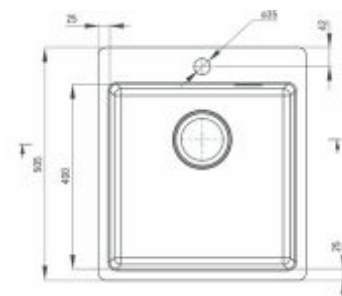

ZPV 0113

debelina 0,8 mm, reverzibilen (obračljiv),
vključen sifon
in prelivno izlivna garnitura,
865x500x205 mm

OLFATO

45 cm

ZPO 010A

debelina 1 mm, reverzibilen (obračljiv),
vključen sifon SPACE SAVER
in prelivno izlivna garnitura,
450x505x200 mm