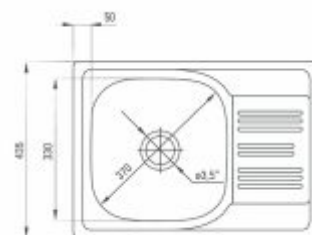

60 cm

ZPO R10B

debelina 0,8 mm, reverzibilen (obračljiv),
vključen sifon SPACE SAVER
in prelivno izlivna garnitura,
550x505x200 mm

TANGO

80 cm

ZM5 0200
debelina 0,5 mm, vključen sifon
in prelivno izlivna garnitura,
800x500x140 mm

XYLO

60 cm

ZEX 011B
debelina 0,7 mm,
reverzibilen (obračljiv), vključen sifon
in prelivno izlivna garnitura,
780x500x180 mm

50 cm

ZEX 0113
debelina 0,7 mm,
reverzibilen (obračljiv), vključen sifon
in prelivno izlivna garnitura,
780x435x160 mm

40 cm

ZEX 011A
debelina 0,7 mm,
reverzibilen (obračljiv), vključen sifon
in prelivno izlivna garnitura,
580x435x160 mm

MERCATO

40 cm

ZHM 0100
debelina 0,6 mm, vključen sifon
in prelivno izlivna garnitura,
410x440x165 mm

SOUL

45 cm

ZEO 011A
debelina 0,6 mm,
reverzibilen (obračljiv), vključen sifon
in prelivno izlivna garnitura,
580x500x170 mm

TWIST

45 cm

ZHC 0813
debelina 0,6 mm, vključen sifon
in prelivno izlivna garnitura,
Ø490x170 mm