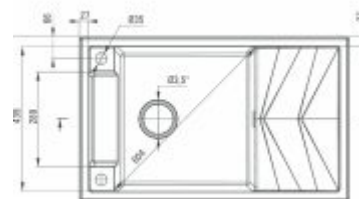

MAGNETIC

60 cm

-  grafit metalik
ZRM G113
-  siva metalik
ZRM S113
-  črna
ZRM N113
-  antracit metalik
ZRM T113
-  alabaster
ZRM A113

reverzibilen (obračljiv), samodejno odpiranje odtoka, vključen sifon SPACE SAVER in pop-up ekscenter, 820x500x205 mm