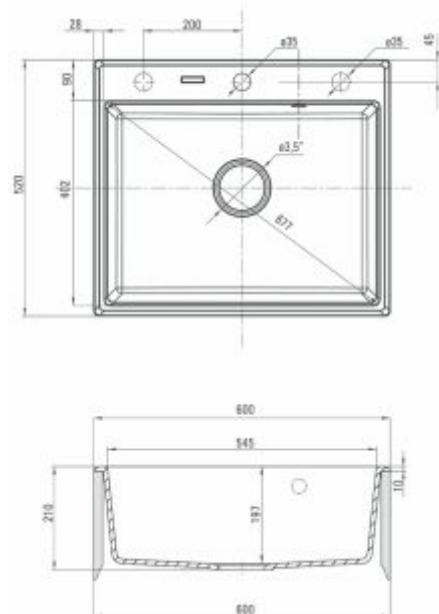

■ siva metalik
ZQN S103

■ grafit metalik
ZQN G103

■ črna
ZQN N103

■ antracit metalik
ZQN T103

■ alabaster
ZQN A103

60 cm

samodejno odpiranje odtoka, vključen
sifon SPACE SAVER in pop-up ekscenter, 600x520x197 mm