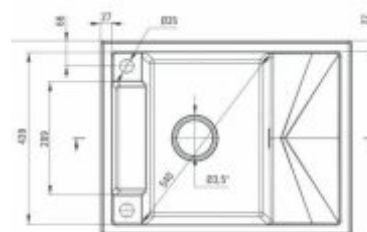

reverzibilen (obračljiv), samodejno odpiranje odtoka, vključen sifon SPACE SAVER in pop-up ekscenter, 640x500x205 mm