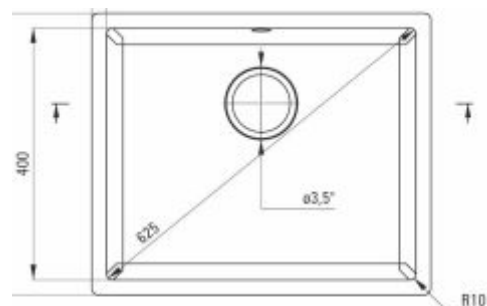

CORDA

Podvgradno korito

- črna
ZQA N10C
- grafit metalik
ZQA G10C

60 cm

reverzibilen (obračljiv), vključen sifon SPACE SAVER
550x460x204

KORITA IZ NERJAVEČEGA JEKLA

VIRGO

60 cm