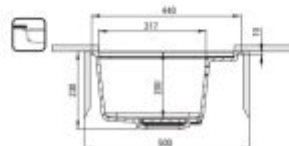

Podpultni način vgradnje, vključena deska za rezanje, reverzibilen (obračljiv), samodejno odpiranje odtoka, vključen sifon SPACE SAVER in pop-up ekscenter, 500x440x230mm