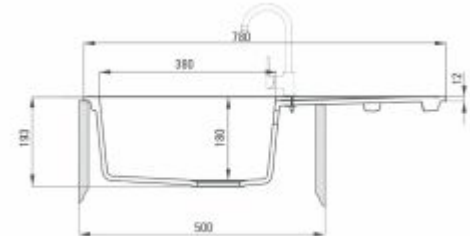

reverzibilen (obračljiv), samodejno odpiranje odtoka, vključen sifon SPACE SAVER in pop-up ekscenter, 780x440x180 mm

- grafit
  ZQJ 2113
- siva metalik
  ZQJ S113
- grafit metalik
  ZQJ G113
- črna
  ZQJ N113
- antracit metalik
  ZQJ T113
- bež
  ZQJ 5113