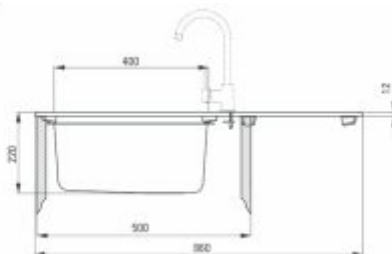

ZSR T113
860x500x220 mm
reverzibilen (obračljiv)
vključen sifon SPACE SAVER in
pop-up ekscenter

za element 60 cm

samodejno odpiranje odtoka

sifon SPACE SAVER

KUHINJSKI SETI - GRANIT

POMIVALNO KORITO IN ARMATURA