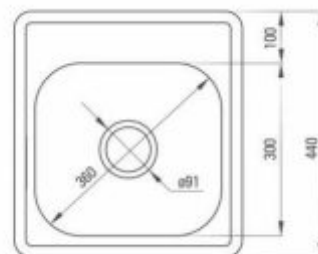

XYLO

60 cm

ZEX 011B
debelina 0,7 mm,
reverzibilen (obračljiv), vključen sifon
in prelivno izlivna garnitura,
780x500x180 mm

50 cm

ZEX 0113
debelina 0,7 mm,
reverzibilen (obračljiv), vključen sifon
in prelivno izlivna garnitura,
780x435x160 mm

40 cm

ZEX 011A
debelina 0,7 mm,
reverzibilen (obračljiv), vključen sifon
in prelivno izlivna garnitura,
580x435x160 mm

MERCATO

40 cm

ZHM 0100
debelina 0,6 mm, vključen sifon
in prelivno izlivna garnitura,
410x440x165 mm

SOUL

45 cm

ZEO 011A
debelina 0,6 mm,
reverzibilen (obračljiv), vključen sifon
in prelivno izlivna garnitura,
580x500x170 mm

TWIST

45 cm

ZHC 0813
debelina 0,6 mm, vključen sifon
in prelivno izlivna garnitura,
Ø490x170 mm