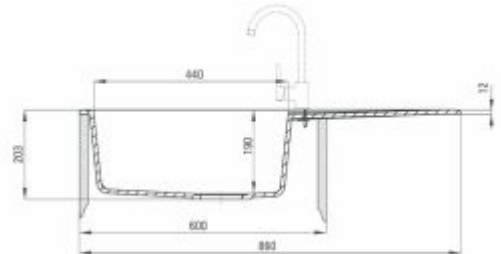

ERIDAN

XL

reverzibilen (obračljiv), samodejno odpiranje odtoka, vključen sifon SPACE SAVER in pop-up ekscenter, 1000x520x190 mm

- | | |
|--|--|
|  grafit metalik
ZQE G713 |  siva metalik
ZQE S713 |
|  črna
ZQE N713 |  antracit metalik
ZQE T713 |

ERIDAN

60 cm

reverzibilen (obračljiv), samodejno odpiranje odtoka, vključen sifon SPACE SAVER in pop-up ekscenter, 860x500x190 mm

- grafit metalik
ZQE G 113
- siva metalik
ZQE S 113
- črna
ZQE N 113
- antracit metalik
ZQE T 113