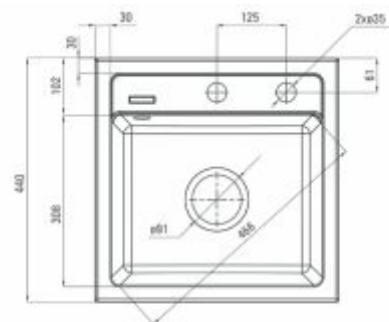

ZORBA

- grafit
ZQZ 2103
- grafit metalik
ZQZ G103
- antracit metalik
ZQZ T103
- siva metalik
ZQZ S103

45 cm

reverzibilen (obračljiv), samodejno odpiranje odtoka,
vključen sifon SPACE SAVER in pop-up ekscenter,
440x440x170 mm