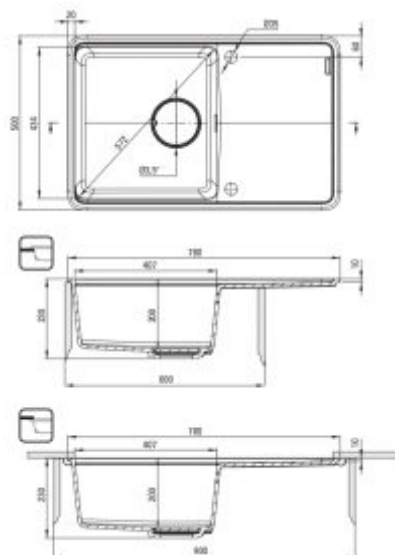

Podpultni način vgradnje, vključena deska za rezanje, reverzibilen (obračljiv), samodejno odpiranje odtoka, vključen sifon SPACE SAVER in pop-up ekscenter, 780x500x230mm