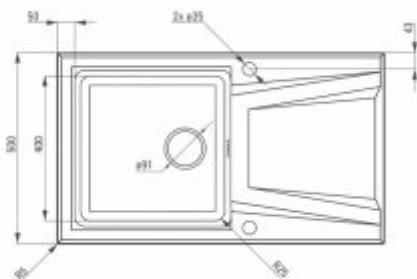

ZSR T113
860x500x220 mm
reverzibilen (obračljiv)
vključen sifon SPACE SAVER in
pop-up ekscenter

za element 60 cm

samodejno odpiranje odtoka

sifon SPACE SAVER

KUHINJSKI SETI - GRANIT

POMIVALNO KORITO IN ARMATURA

SET EVORA

50 cm

KORITO - reverzibilno (obračljivo), vključen sifon SPACE SAVER in pop-up ekscenter, 780x440x180 mm

ARMATURA - v barvi korita
(dimenzije armatur so navedene na strani 22)

grafit
ZQJY 2113

antracit metalik
ZQJY T113