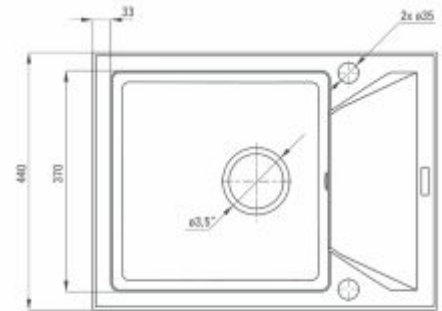

reverzibilen (obračljiv), samodejno odpiranje odtoka, vključen sifon SPACE SAVER in pop-up ekscenter, 590x440x180 mm

- grafit
  ZQJ 211A
- siva metalik
  ZQJ S11A
- grafit metalik
  ZQJ G11A
- črna
  ZQJ N11A
- antracit metalik
  ZQJ T11A