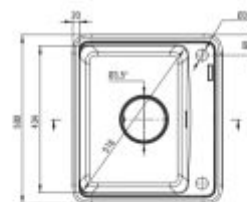

Podpultni način vgradnje, vključena deska za rezanje, reverzibilen (obračljiv), samodejno odpiranje odtoka, vključen sifon SPACE SAVER in pop-up ekscenter, 500x440x230mm