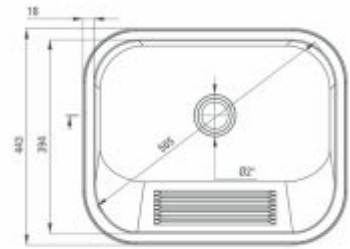

45 cm

ZYK 010A
debelina 0,8 mm, vključen sifon, stenska montaža,
450x450x200 mm