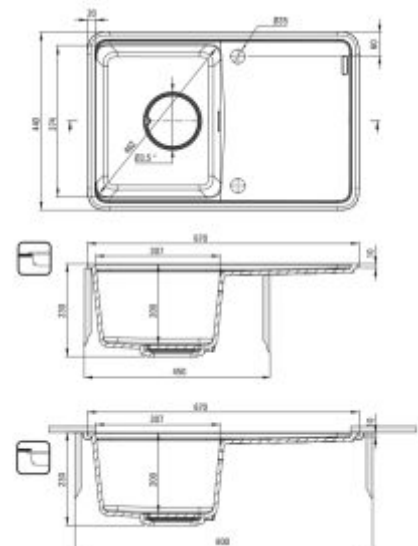

Podpultni način vgradnje, vključena deska za rezanje, reverzibilen (obračljiv), samodejno odpiranje odtoka, vključen sifon SPACE SAVER in pop-up ekscenter, 670x440x230mm