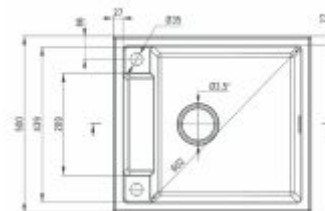

MAGNETIC

60 cm

- grafit metalik
  ZRM G103
- siva metalik
  ZRM S103
- črna
  ZRM N103
- antracit metalik
  ZRM T103
- alabaster
  ZRM A103

reverzibilen (obračljiv), samodejno odpiranje odtoka, vključen sifon SPACE SAVER in pop-up ekscenter, 560x500x205 mm

MAGNETIC - DODATKI

Organizator za pomivalno korito - komplet dodatkov

serije MAGNETIC, material: nerjaveče jeklo

- brušeno jeklo
  ZZMK011O
- črna
  ZZMKN11O
- bela
  ZZMKA11O

Kavelj za kuhinjsko gobo

Material: nerjaveče jeklo

- brušeno jeklo
  ZZM 010H
- črna
  ZZM N10H
- bela
  ZZM A10H

Držalo za kuhinjsko krpo

Material: nerjaveče jeklo

- brušeno jeklo
  ZZM 060R
- črna
  ZZM N60R
- bela
  ZZM A60R