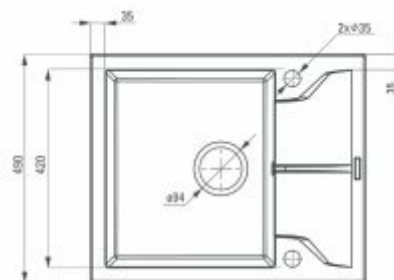

reverzibilen (obračljiv), samodejno odpiranje odtoka, vključen sifon SPACE SAVER in pop-up ekscenter, 590x490x180 mm

grafit ZQN 211A	črna ZQN N11A
bež ZQN 511A	antracit metalik ZQN T11A
siva metalik ZQN S11A	alabaster ZQN A11A
grafit metalik ZQN G11A