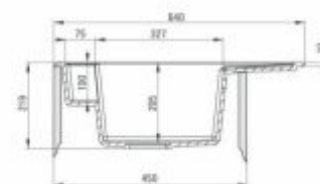

reverzibilen (obračljiv), samodejno odpiranje odtoka, vključen sifon SPACE SAVER in pop-up ekscenter, 640x500x205 mm