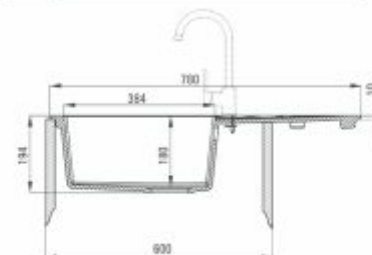

reverzibilen (obračljiv), samodejno odpiranje odtoka, vključen sifon SPACE SAVER in pop-up ekscenter, 780x490x180 mm

grafit ZQN 2113	siva metalik ZQN S113
grafit metalik ZQN G113	črna ZQN N113
antracit metalik ZQN T113	alabaster ZQN A113
bež ZQN 5113