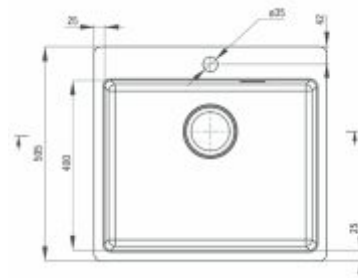

60 cm

ZPO R10B

debelina 0,8 mm, reverzibilen (obračljiv),
vključen sifon SPACE SAVER
in prelivno izlivna garnitura,
550x505x200 mm

TANGO

80 cm

ZM5 0200
debelina 0,5 mm, vključen sifon
in prelivno izlivna garnitura,
800x500x140 mm