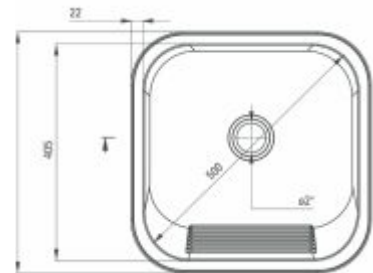

40 cm

ZEX 011A
debelina 0,7 mm,
reverzibilen (obračljiv), vključen sifon
in prelivno izlivna garnitura,
580x435x160 mm

MERCATO

40 cm

ZHM 0100
debelina 0,6 mm, vključen sifon
in prelivno izlivna garnitura,
410x440x165 mm

SOUL

45 cm

ZEO 011A
debelina 0,6 mm,
reverzibilen (obračljiv), vključen sifon
in prelivno izlivna garnitura,
580x500x170 mm

TWIST

45 cm

ZHC 0813
debelina 0,6 mm, vključen sifon
in prelivno izlivna garnitura,
Ø490x170 mm

VRTNA IN GARAŽNA KORITA

60 cm

ZYK 0100
debelina 1 mm, vključen sifon, stenska montaža,
533x433x220 mm

45 cm

ZYK 010A
debelina 0,8 mm, vključen sifon, stenska montaža,
450x450x200 mm

ZYT 310B
material: polistiren, montaža: viseča/stenska,
610x445x302, globina bovle: 230 mm, barva: siva

60 cm

ZYT 211A črna
material: polistiren, montaža: viseča/stenska
505x350x252, globina bovle: 190 mm

50 cm

ZYT 311A siva
material: polistiren, montaža: viseča/stenska
505x350x252, globina bovle: 190 mm

50 cm