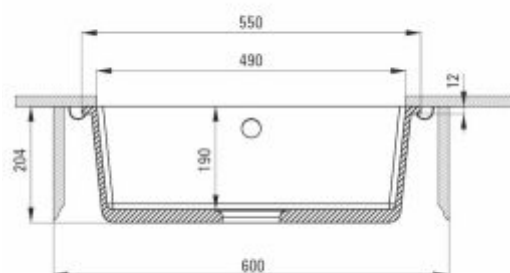

CORDA

Podvgradno korito

- črna
ZQA N10C
- grafit metalik
ZQA G10C

60 cm

reverzibilen (obračljiv), vključen sifon SPACE SAVER
550x460x204

KORITA IZ NERJAVEČEGA JEKLA

VIRGO

60 cm