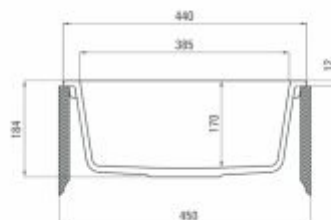

ZORBA

- grafit
ZQZ 2103
- grafit metalik
ZQZ G103
- antracit metalik
ZQZ T103
- siva metalik
ZQZ S103

45 cm

reverzibilen (obračljiv), samodejno odpiranje odtoka,
vključen sifon SPACE SAVER in pop-up ekscenter,
440x440x170 mm