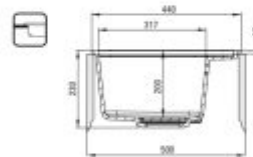

Podpultni način vgradnje, vključena deska za rezanje, reverzibilen (obračljiv), samodejno odpiranje odtoka, vključen sifon SPACE SAVER in pop-up ekscenter, 500x440x230mm