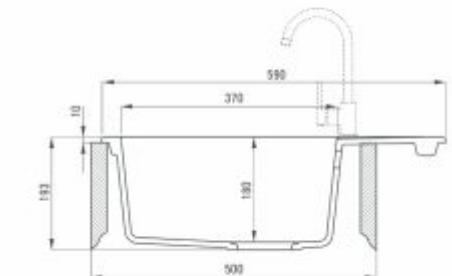

reverzibilen (obračljiv), samodejno odpiranje odtoka, vključen sifon SPACE SAVER in pop-up ekscenter, 590x440x180 mm

- grafit
  ZQJ 211A
- siva metalik
  ZQJ S11A
- grafit metalik
  ZQJ G11A
- črna
  ZQJ N11A
- antracit metalik
  ZQJ T11A