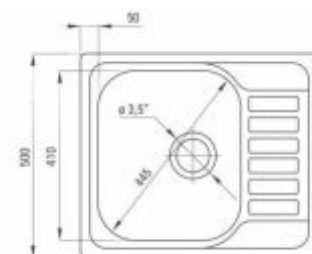

XYLO

60 cm

ZEX 011B
debelina 0,7 mm,
reverzibilen (obračljiv), vključen sifon
in prelivno izlivna garnitura,
780x500x180 mm

50 cm

ZEX 0113
debelina 0,7 mm,
reverzibilen (obračljiv), vključen sifon
in prelivno izlivna garnitura,
780x435x160 mm

40 cm

ZEX 011A
debelina 0,7 mm,
reverzibilen (obračljiv), vključen sifon
in prelivno izlivna garnitura,
580x435x160 mm

MERCATO

40 cm

ZHM 0100
debelina 0,6 mm, vključen sifon
in prelivno izlivna garnitura,
410x440x165 mm

SOUL

45 cm

ZEO 011A
debelina 0,6 mm,
reverzibilen (obračljiv), vključen sifon
in prelivno izlivna garnitura,
580x500x170 mm

TWIST

45 cm

ZHC 0813
debelina 0,6 mm, vključen sifon
in prelivno izlivna garnitura,
Ø490x170 mm