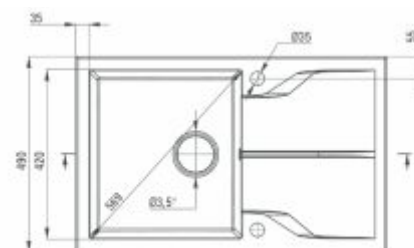

reverzibilen (obračljiv), samodejno odpiranje odtoka, vključen sifon SPACE SAVER in pop-up ekscenter, 780x490x180 mm

grafit ZQN 2113	siva metalik ZQN S113
grafit metalik ZQN G113	črna ZQN N113
antracit metalik ZQN T113	alabaster ZQN A113
bež ZQN 5113