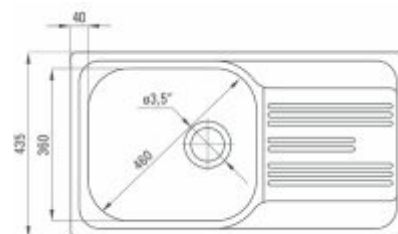

60 cm

ZPO R10B

debelina 0,8 mm, reverzibilen (obračljiv),
vključen sifon SPACE SAVER
in prelivno izlivna garnitura,
550x505x200 mm

TANGO

80 cm

ZM5 0200
debelina 0,5 mm, vključen sifon
in prelivno izlivna garnitura,
800x500x140 mm

XYLO

60 cm

ZEX 011B
debelina 0,7 mm,
reverzibilen (obračljiv), vključen sifon
in prelivno izlivna garnitura,
780x500x180 mm

50 cm

ZEX 0113
debelina 0,7 mm,
reverzibilen (obračljiv), vključen sifon
in prelivno izlivna garnitura,
780x435x160 mm

40 cm

ZEX 011A
debelina 0,7 mm,
reverzibilen (obračljiv), vključen sifon
in prelivno izlivna garnitura,
580x435x160 mm

MERCATO

40 cm

ZHM 0100
debelina 0,6 mm, vključen sifon
in prelivno izlivna garnitura,
410x440x165 mm