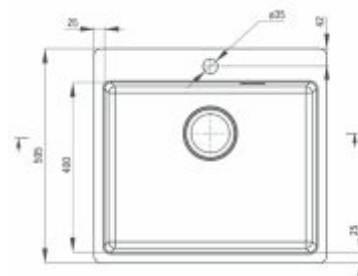

60 cm

ZPO R10B

debelina 0,8 mm, reverzibilen (obračljiv),
vključen sifon SPACE SAVER
in prelivno izlivna garnitura,
550x505x200 mm

TANGO

80 cm

ZM5 0200
debelina 0,5 mm, vključen sifon
in prelivno izlivna garnitura,
800x500x140 mm