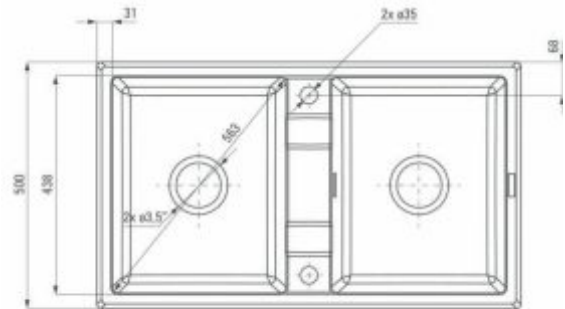

90 cm

reverzibilen (obračljiv), samodejno odpiranje odtoka, vključen sifon SPACE SAVER in pop-up ekscenter, 860x500x205 mm

- črna
  ZQE N 203
- grafit metalik
  ZQE G 203
- siva metalik
  ZQE S 203
- antracit metalik
  ZQE T 203
- alabaster
  ZQE A 203