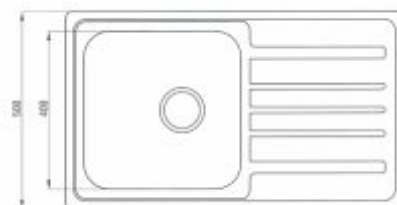

ZPV 0113

debelina 0,8 mm, reverzibilen (obračljiv),
vključen sifon
in prelivno izlivna garnitura,
865x500x205 mm