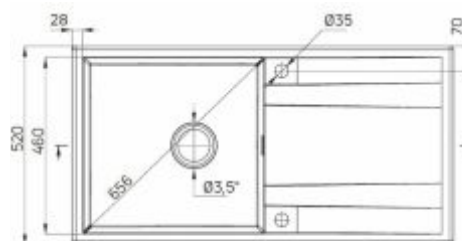

ERIDAN

XL

reverzibilen (obračljiv), samodejno odpiranje odtoka, vključen sifon SPACE SAVER in pop-up ekscenter, 1000x520x190 mm

- | | |
|--|--|
|  grafit metalik
ZQE G713 |  siva metalik
ZQE S713 |
|  črna
ZQE N713 |  antracit metalik
ZQE T713 |