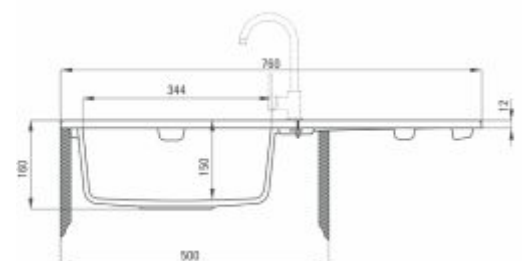

reverzibilen (obračljiv), samodejno odpiranje odtoka, vključen sifon SPACE SAVER in pop-up ekscenter, 760x440x150 mm

- grafit
  ZQZ 2113
- siva metalik
  ZQZ S113
- grafit metalik
  ZQZ G113
- antracit metalik
  ZQZ T113