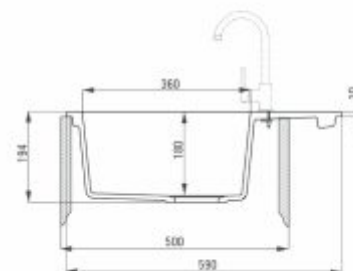

reverzibilen (obračljiv), samodejno odpiranje odtoka, vključen sifon SPACE SAVER in pop-up ekscenter, 590x490x180 mm

grafit ZQN 211A	črna ZQN N11A
bež ZQN 511A	antracit metalik ZQN T11A
siva metalik ZQN S11A	alabaster ZQN A11A
grafit metalik ZQN G11A