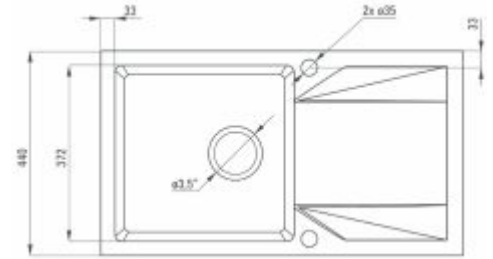

reverzibilen (obračljiv), samodejno odpiranje odtoka, vključen sifon SPACE SAVER in pop-up ekscenter, 780x440x180 mm

- grafit
  ZQJ 2113
- siva metalik
  ZQJ S113
- grafit metalik
  ZQJ G113
- črna
  ZQJ N113
- antracit metalik
  ZQJ T113
- bež
  ZQJ 5113