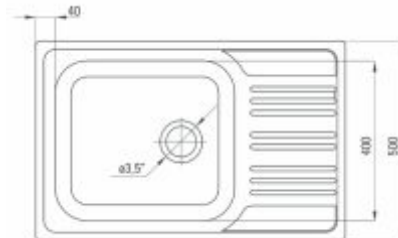

60 cm

ZPO R10B

debelina 0,8 mm, reverzibilen (obračljiv),
vključen sifon SPACE SAVER
in prelivno izlivna garnitura,
550x505x200 mm

TANGO

80 cm

ZM5 0200
debelina 0,5 mm, vključen sifon
in prelivno izlivna garnitura,
800x500x140 mm

XYLO

60 cm

ZEX 011B
debelina 0,7 mm,
reverzibilen (obračljiv), vključen sifon
in prelivno izlivna garnitura,
780x500x180 mm

50 cm

ZEX 0113
debelina 0,7 mm,
reverzibilen (obračljiv), vključen sifon
in prelivno izlivna garnitura,
780x435x160 mm