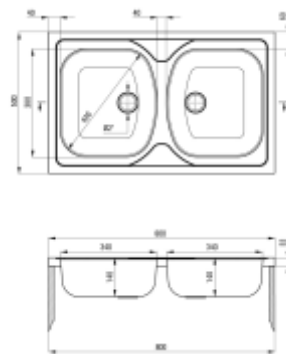

60 cm

ZPO R10B

debelina 0,8 mm, reverzibilen (obračljiv),
vključen sifon SPACE SAVER
in prelivno izlivna garnitura,
550x505x200 mm

TANGO

80 cm

ZM5 0200
debelina 0,5 mm, vključen sifon
in prelivno izlivna garnitura,
800x500x140 mm

XYLO

60 cm

ZEX 011B
debelina 0,7 mm,
reverzibilen (obračljiv), vključen sifon
in prelivno izlivna garnitura,
780x500x180 mm

50 cm

ZEX 0113
debelina 0,7 mm,
reverzibilen (obračljiv), vključen sifon
in prelivno izlivna garnitura,
780x435x160 mm

40 cm

ZEX 011A
debelina 0,7 mm,
reverzibilen (obračljiv), vključen sifon
in prelivno izlivna garnitura,
580x435x160 mm

MERCATO

40 cm

ZHM 0100
debelina 0,6 mm, vključen sifon
in prelivno izlivna garnitura,
410x440x165 mm