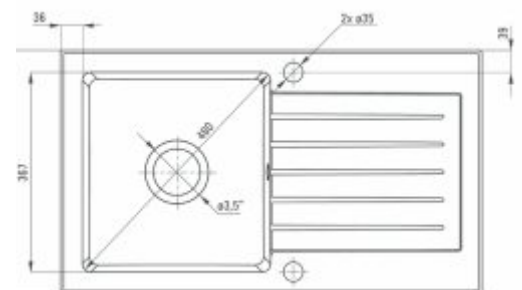

reverzibilen (obračljiv), samodejno odpiranje odtoka, vključen sifon SPACE SAVER in pop-up ekscenter, 760x440x150 mm

- grafit
  ZQZ 2113
- siva metalik
  ZQZ S113
- grafit metalik
  ZQZ G113
- antracit metalik
  ZQZ T113