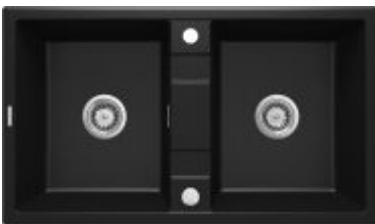

ERIDAN

60 cm

reverzibilen (obračljiv), samodejno odpiranje odtoka, vključen sifon SPACE SAVER in pop-up ekscenter, 860x500x190 mm

- grafit metalik
ZQE G 113
- siva metalik
ZQE S 113
- črna
ZQE N 113
- antracit metalik
ZQE T 113

ERIDAN

90 cm

reverzibilen (obračljiv), samodejno odpiranje odtoka, vključen sifon SPACE SAVER in pop-up ekscenter, 860x500x205 mm

- črna
ZQE N 203
- grafit metalik
ZQE G 203
- siva metalik
ZQE S 203
- antracit metalik
ZQE T 203
- alabaster
ZQE A 203