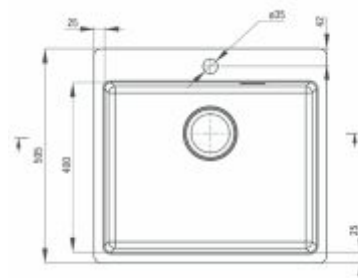

ZPO 010B

debelina 1 mm, reverzibilen (obračljiv),
vključen sifon SPACE SAVER
in prelivno izlivna garnitura,
550x505x200 mm